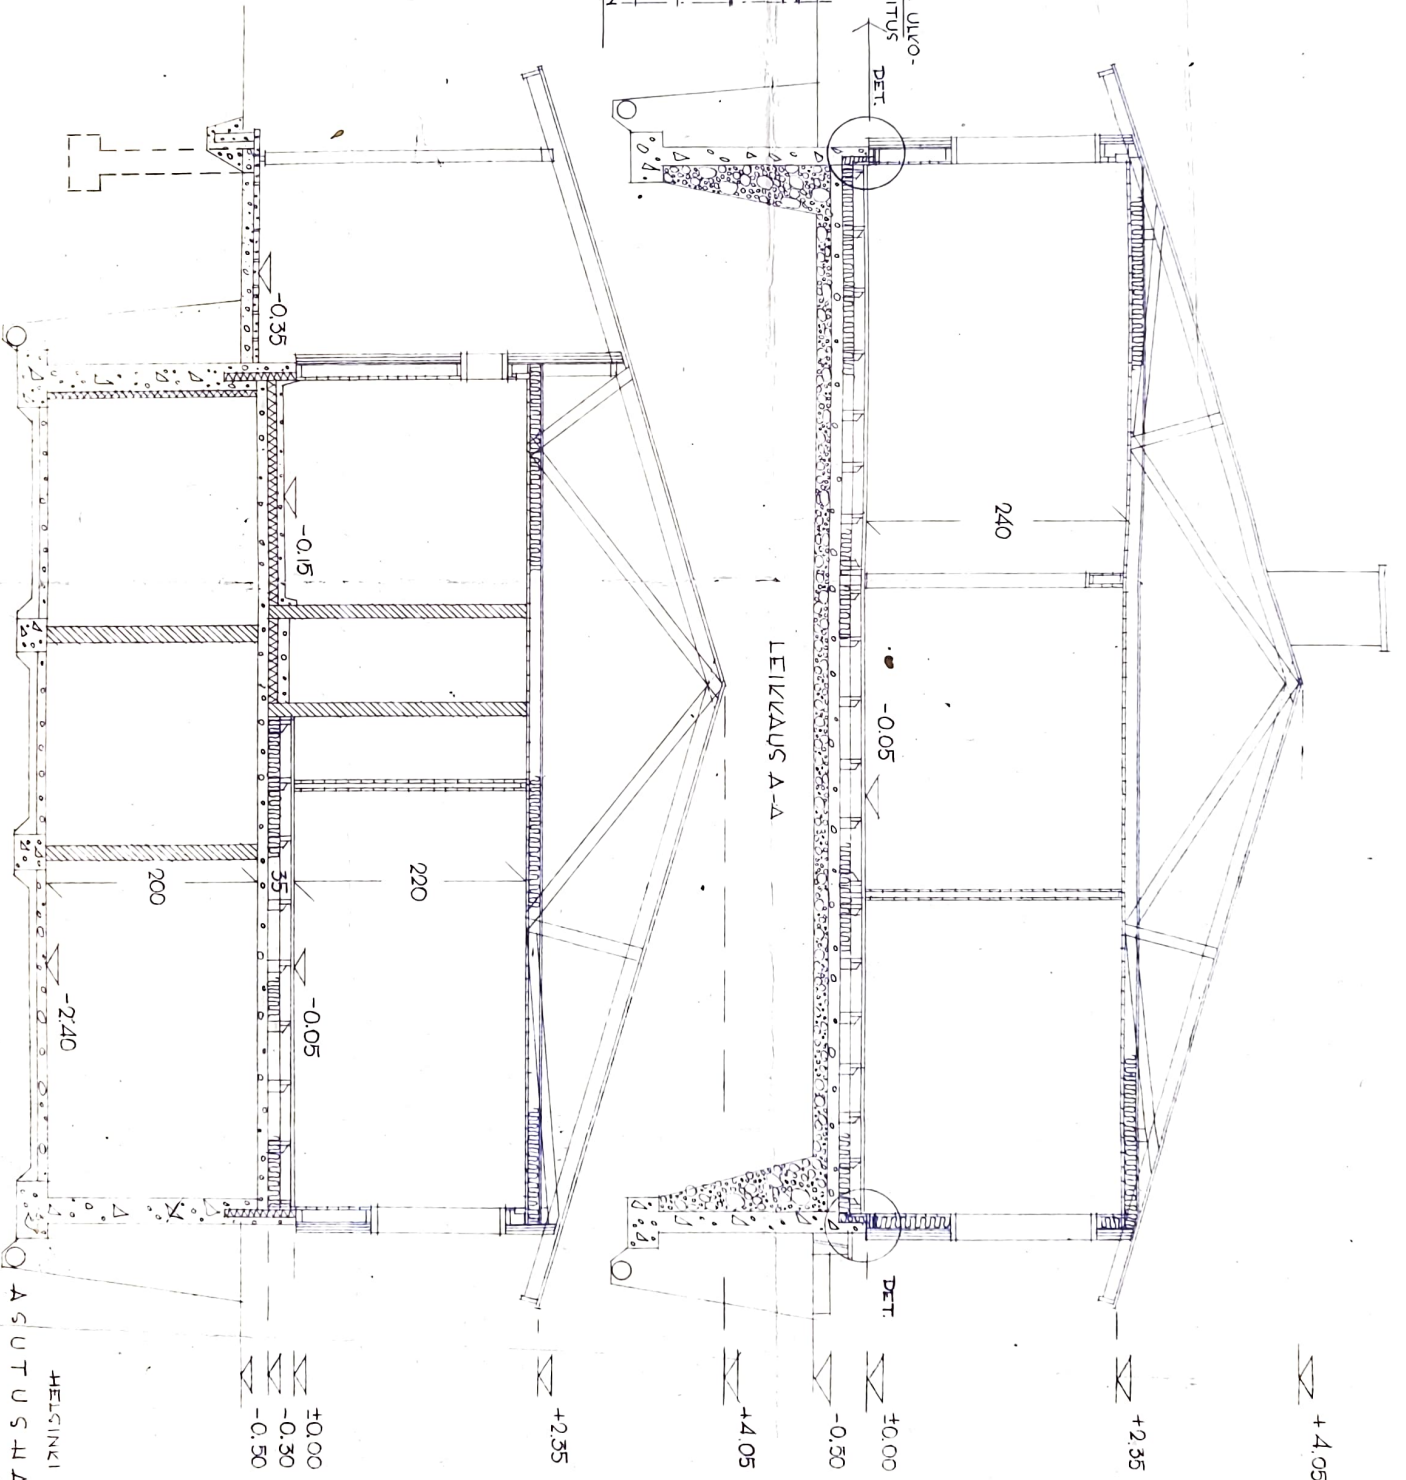

**AS-TYYPPI  
A 13  
1959**

LEIKKAUKSET 1/50

VÄLJÄNTÄMINEN JA LÄMPÖÄRSÄÄMÄN KÄSITTELY

LEIKKAUS B-B

ASUTUSMALLITUS

HELSINKI 15/9 1959.

*Arkkitehti Pentti Hiltunen*